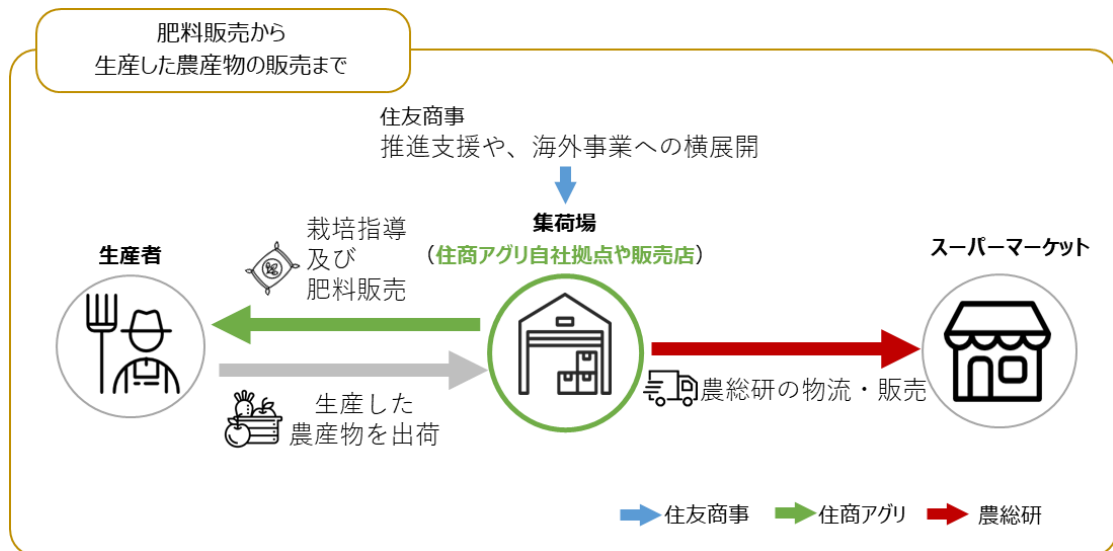

3社での事業提携を通じ、集荷場と肥料の販売店を兼ねた拠点の創設などを行い、肥料販売から農産物の販売まで、生産者向けのトータルサポートを実現するとともに、消費者への“顔が見える新鮮な農産物”の提供拡大を目指します。

■業務提携の内容

(1) 各社の役割

《農総研》

住商アグリが集荷した農産物の販路提供。さらに、販売先までの物流構築および販売先での販売支援（各農産物にあったパッケージやPOPの製作）を実施。

《住商アグリ》

全国の自社拠点及び販売店ネットワークを利用し、各地に集荷場を開設。肥料の販売および栽培指導や、生産者から農産物の集荷をおこなう。

《住友商事》

同社グループにおける本事業モデル推進の支援をおこない、海外で展開する農業資材販売会社においても本事業モデルの展開を目指す。

(2) スキーム図

(3) 今後の展開

今回の提携に先立ち、2019年11月27日に、生産者が直接農産物を持ち込める集荷拠点を長崎県雲仙市の住商アグリの営業所内に開設し、大阪のスーパーマーケットでの販売を開始しています。今後は、集荷状況や販売状況の推移をもとに、本モデルの他地域への横展開や農総研の集荷場における同モデルの推進、その他農業関連事業の検討を進めます。